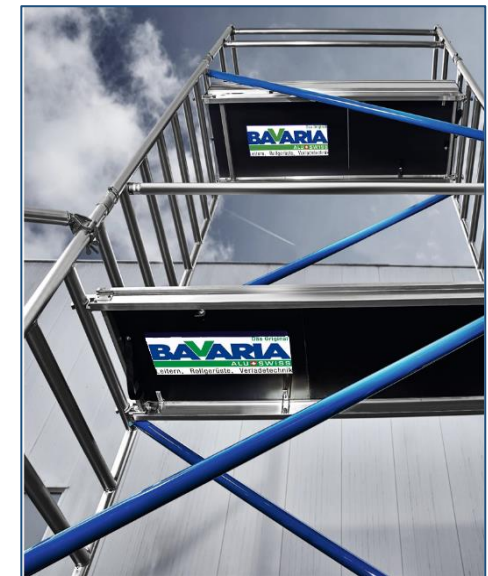

90er Serie

BAVARIA Rollgerüst

90cm Serie

Ihr individuelles BAVARIA Rollgerüst mit zahlreichen Anwendungsmöglichkeiten für Innen und Aussen. Es ist erweiterungsfähig mit allen Komponenten der BAVARIA 90cm-Serie. Zudem kann es mit anderen Anwendungen –wie Laufsteg oder Verbreiterungskonsole –verbunden werden. Damit ist Ihr Rollgerüst nicht nur stabil und sicher, sondern auch sehr flexibel.

- Individueller Aufbau bis zu einer Arbeitshöhe von 10,2 m im Innen- und Aussenbereich
- Mit dem schmalen 90 cm-Aufbaurahmen, der Belastbarkeit von bis zu 250 kg pro Plattform und der Gesamtlänge von 190 cm eignet sich das BAVARIA Rollgerüst für die Arbeit in engen Räumen oder mit der Ausführung 250 cm für grosszügigere Arbeiten
- Rundum robot-geschweisste, rutschsichere Sprossen mit 2mm Wandstärke und integrierten Sicherungsstiften
- Arretierbare Lenkrollen (Ø 150 cm und Ø 200 cm), doppelt gebremst, für schnelles und sicheres Versetzen des Rollgerüsts
- Klappbare Alubordbretter aus einem Teil
- Diagonalstreben mit Beschichtung mindern das Diebstahl-Risiko und vereinfachen Lagerung wie Aufbau
- Optionale Carbon-Plattformen ermöglichen ein leichtes Handling in der Höhe und sind wetterbeständig