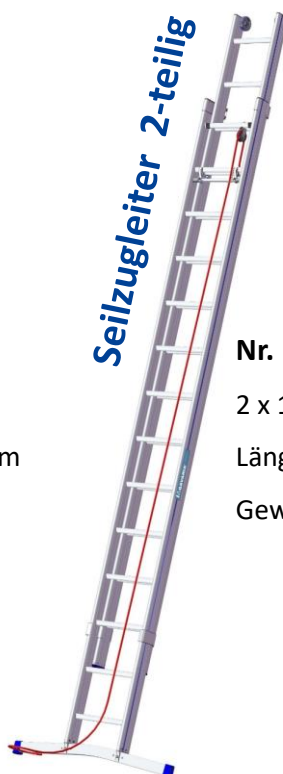

Stehleiter 1.28-2.12 m

Gewicht 13.5 kg

**555.-**

inkl. MWST

anstatt 780.-

Nr. 985 20 003

4 x 5 Sprossen

Anlegeleiter 2.96-5.20 m

Geschraubt – wir können reparieren!

Schiebeleiter 2-teilig

Nr. 920 28 001

2 x 14 Sprossen

Länge 4.02–7.16 m

Gewicht 20 kg

**675.-**

anstatt 945.-

Seilzugleiter 2-teilig

Nr. 960 34 001

2 x 17 Sprossen

Länge 4.92–8.84 m

Gewicht 27.4 kg

**930.-**

anstatt 1'302.-

Allzweckleiter 3-teilig

Nr. 950 30 001

3 x 10 Sprossen

Länge 2.96–6.88 m

Gewicht 23 kg

**810.-**

anstatt 1'134.-